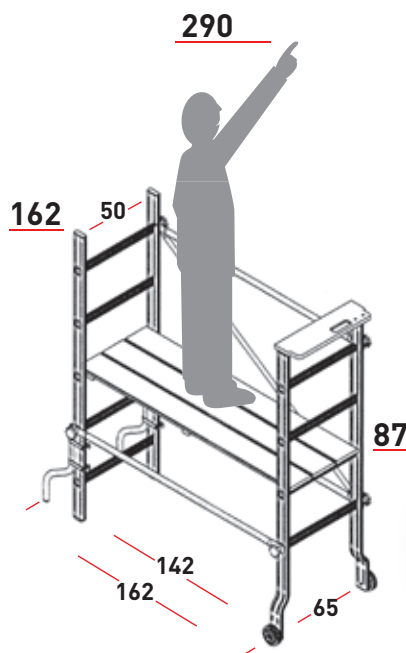

Montaggio

6 min.

Stabilizzatori anti ribaltamento frontale verdi brillanti di vernice epossidica

Cod.	(kg)	(m³)	colli	Codice Ean
TANO	15	0,15	1	8028406000181