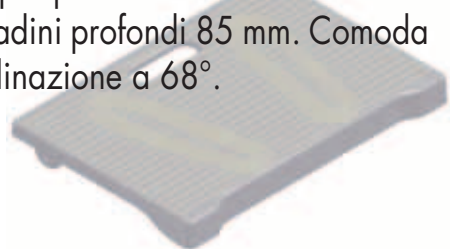

10 ANNI
GARANZIAMADE
IN ITALY
100%

DUPLA

Sgabello "DUPLA"

...Evoluzione Professionale

DUPLA SGABELLO tutto alluminio ad uso professionale in 2, 3, 4 gradini + piano con doppia salita.

- Gradini profondi 85 mm.
- Montanti scatolati 24 x 60 mm.
- Cerniere monoblocco in alluminio fuso.
- Compassi antichiusura/antidivaramento in acciaio.

150
kg
MAXEN131
EUROPEAN NORM
81/2008
DECRETO LEGISLATIVO

Cod.	N°gr.	(cm)	(cm)	(cm)	(cm)	(cm)	(kg)	(m ³)	Codice Ean
D-2	2+ped.	57	257	55	41	62	4,2	0,04	8028406102571
D-3	3+ped.	80	280	72	44	87	5,4	0,06	8028406002505
D-4	4+ped.	103	303	90	47	112	6,6	0,08	8028406002512

FERMO

...L'amico sicuro

Sgabello professionale pieghevole d'alluminio a salita singola con ampia pedana fusa 32x46 cm. Gradini profondi 85 mm. Comoda inclinazione a 68°.

10 ANNI
GARANZIAMADE
IN ITALY
100%